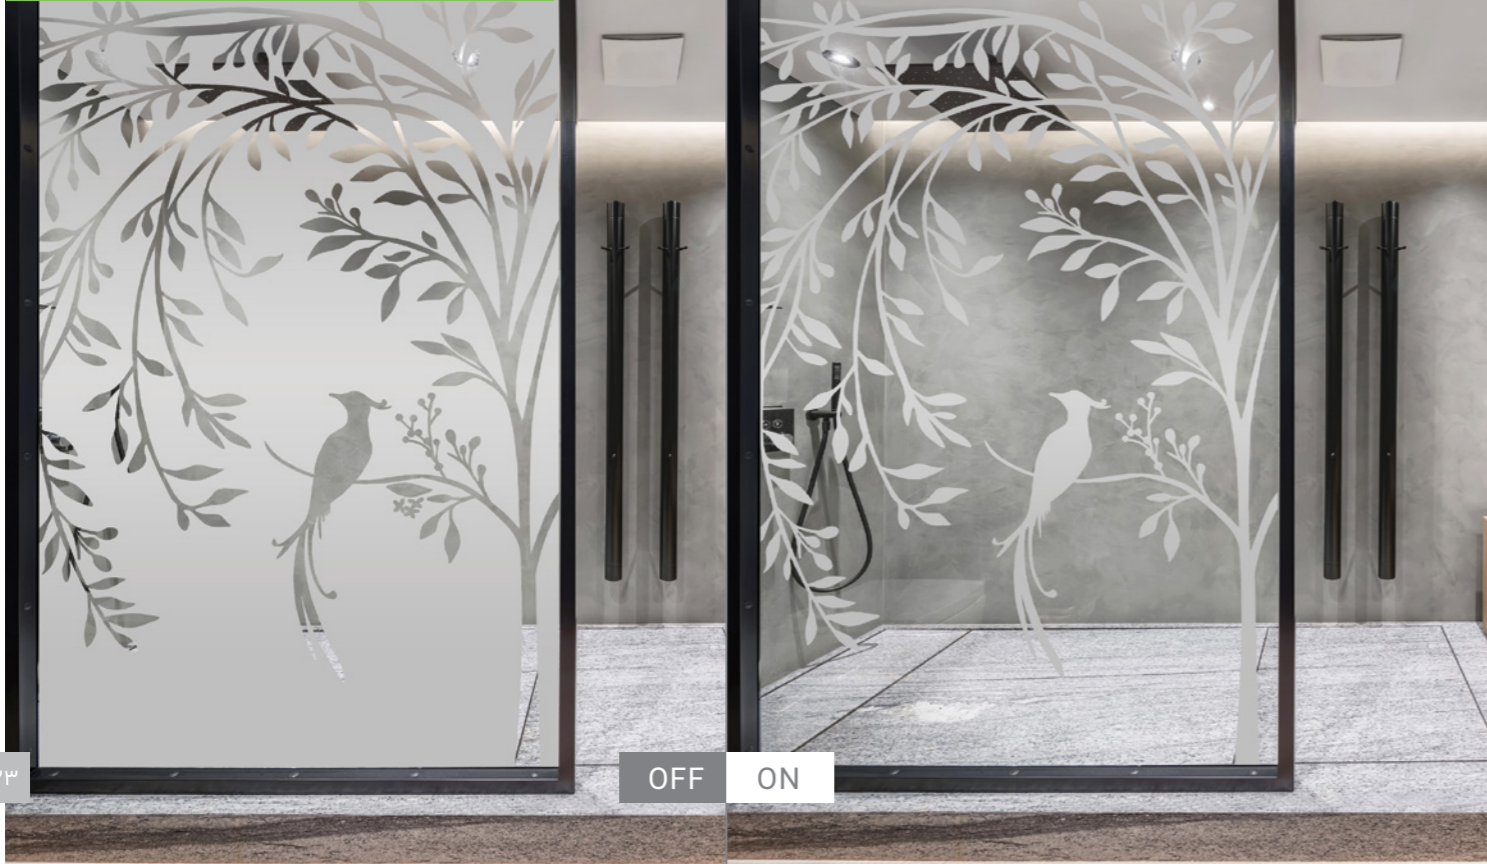

شیشه هوشمند ART