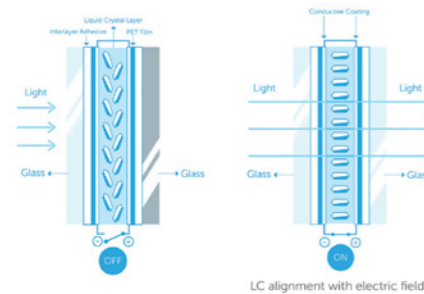

بدون مسدود کردن نور خورشید در حالت مات

افزایش فضای مفید

با حذف دیوار، پرده و کرکره، محیط بزرگتر خواهد بود

قابلیت اتصال به خانه هوشمند

امکان اضافه شدن به انواع سیستم‌های خانه هوشمند

سهولت در نگهداری

بدون نیاز به استفاده از محصولات جانبی، راحتی قابل تمیز کردن هستند

طراحی بهینه

کارایی بالا با حذف مصالح اضافی

نحوه عملکرد شیشه هوشمند

فیلم هوشمند از چند لایه مواد پیشرفته که با تکنولوژی بالایی در کنار یکدیگر قرار گرفته‌اند، تشکیل شده که هر یک نقشی را ایفا می‌کنند. لایه‌های رویین این فیلم از ورق‌های پلیمری PET ساخته شده که روی آن با لایه بسیار نازکی از یک ماده شفاف که هادی جریان الکتریسیته است، پوشانده شده است. بین دو لایه از این ورق‌های پلیمری، ماده‌ای قرار گرفته که به اختصار PDLC نامیده می‌شود. مواد تشکیل دهنده این لایه در حقیقت کریستال‌های مایع هستند که به صورت کاملاً نامنظم در یک زمینه پلیمری پخش شده‌اند.

این پخش نامنظم موجب شکست پرتوهای نور و مات شدن فیلم می‌شود. حال اگر از دو لایه هادی الکتریسیته، جریان برق عبور داده شود، یک میدان الکتریکی تشکیل می‌شود که سبب می‌گردد کریستال‌های نامنظم، به صورت کاملاً منظم و هم‌جهت قرار گیرند. این همسویی عبور پرتوهای نور را بدون شکست و به صورت مستقیم امکان پذیر می‌سازد. بدین ترتیب شیشه شفاف دیده می‌شود.